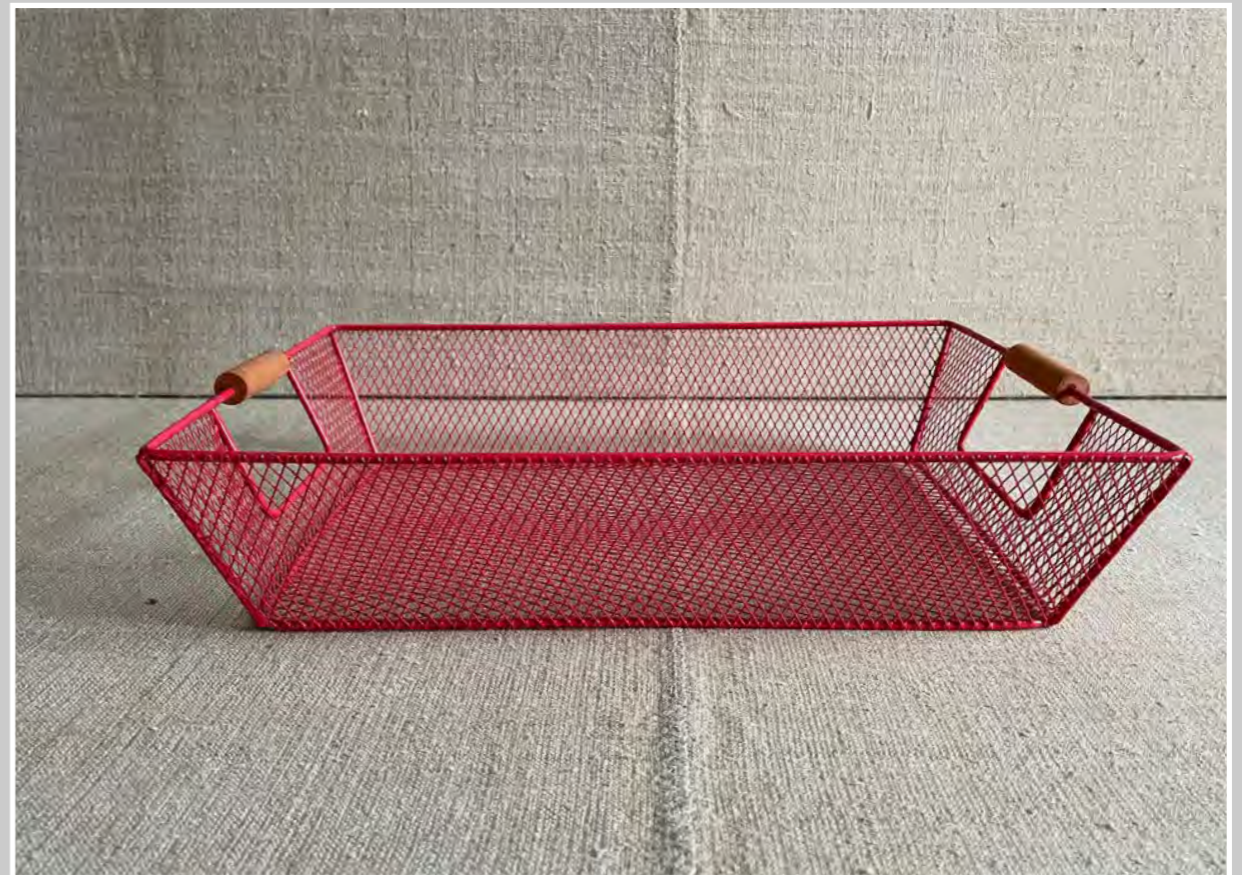

VASSOIO LEGNO CON MANICI METALLICI
42 (con manici) x 24 cm

VASSOIO DECOARATO
40 x 30 cm

VASSOIETTI LEGNO
NR 2 17 x 24 h 2,5 cm NR 1 14 x 22 x h 2,5 cm

VASSOIO LAMINATO LEGNO BORDO OTTONATO
50 x 32 cm

CESTINO ANITRA
25 x 14 X 13 cm

CESTINO PAGLIA DECORATO
diam 42 cm

CESTINO BORDO BLU
Diam 20 cm h 5 cm

CESTO MANICO VIMINI
Diam 18 h 10 cm

CESTINO CERAMICA CON MANICO RATTAN
32 x 19 cm

CESTINO CERAMICA CON MANICO FILO FERRO PLASTIFICATO
diam 27,5 cm