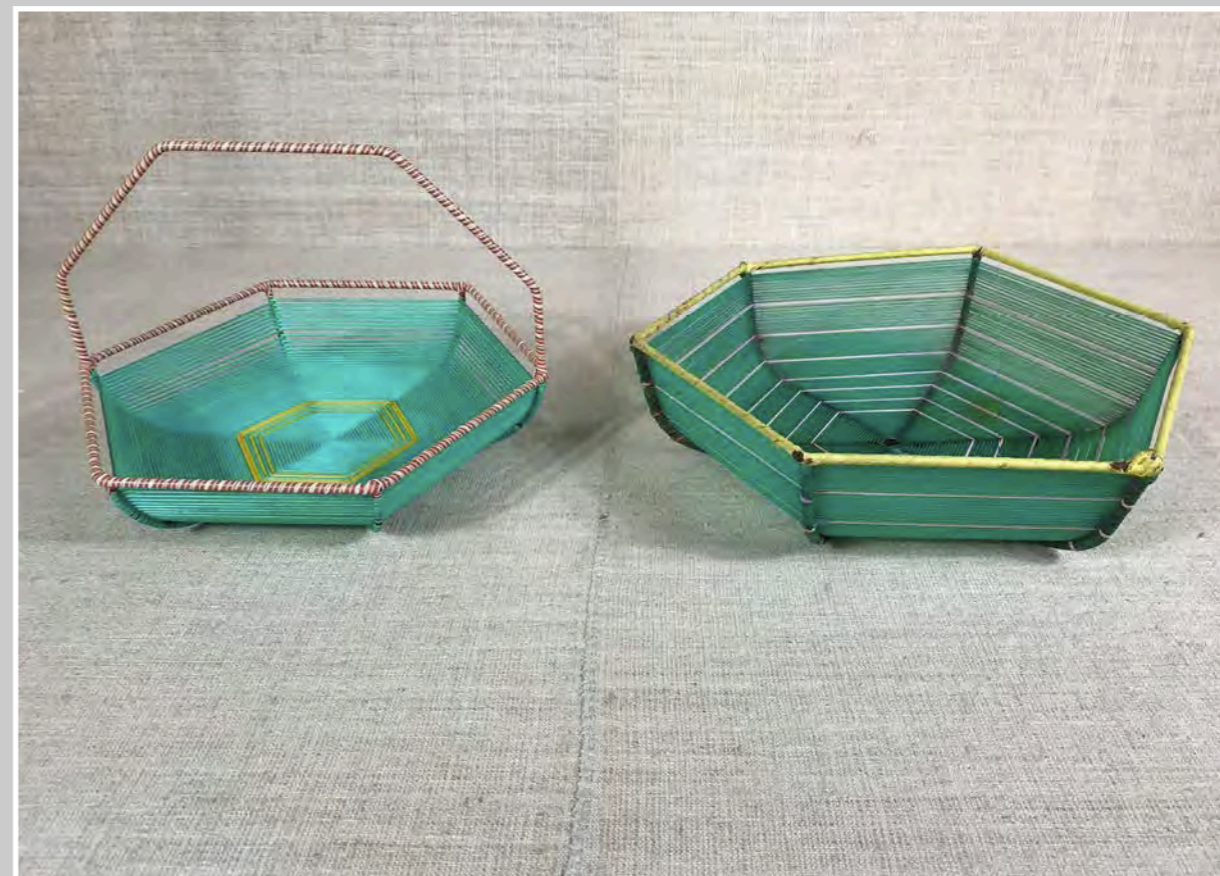

CESTINO CON MANICO E PIEDINI
diam 26 cm h 31 cm

CESTINO PLASTICA
diam 28 cm

CESTINO FILO FERRO AZZURRO
34 x 20 x h 41 cm

CESTINO FILO PLASTICA AZZURRO E BIANCO
diam 26 cm h 40 cm

CESTINO DECORO FARFALLA 40 x 35 cm

CESTINO IN FILO DI FERRO
diam 22,5 cm

PICCOLO CESTINO IN FILO DI FERRO
14 x h 9 cm

CESTINO IN FILO DI FERRO CON MANICI
diam 17 cm

CESTINO METALLO DORATO
25 x 16 x h 10 cm

CONTENITORE POSATE IN FILO DI ALLUMINIO

CONTENITORE POSATE IN VIMINI

CESTINO PORTABOTTIGLIE
h 36 cm

CESTINO FILO PLASTICA
26 x 23 cm - 32 x 27 cm

SERVIZIO POSATE DA 6 - CON POSATE DA SERVIZIO

POSATE DA 6

POSATE CON COLTELLI MANICO OSSO

POSATE SERVIZIO