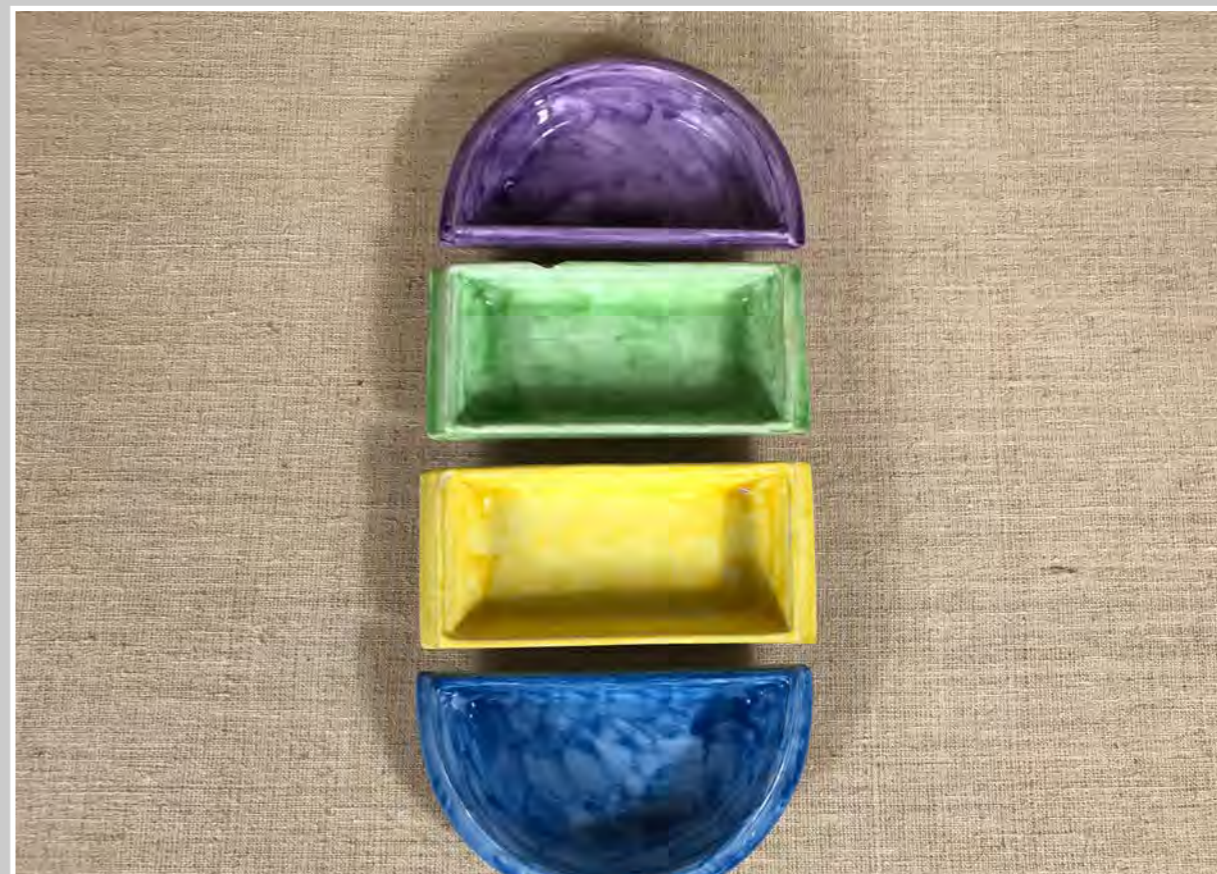

SET PINZIMONIO COLORATO