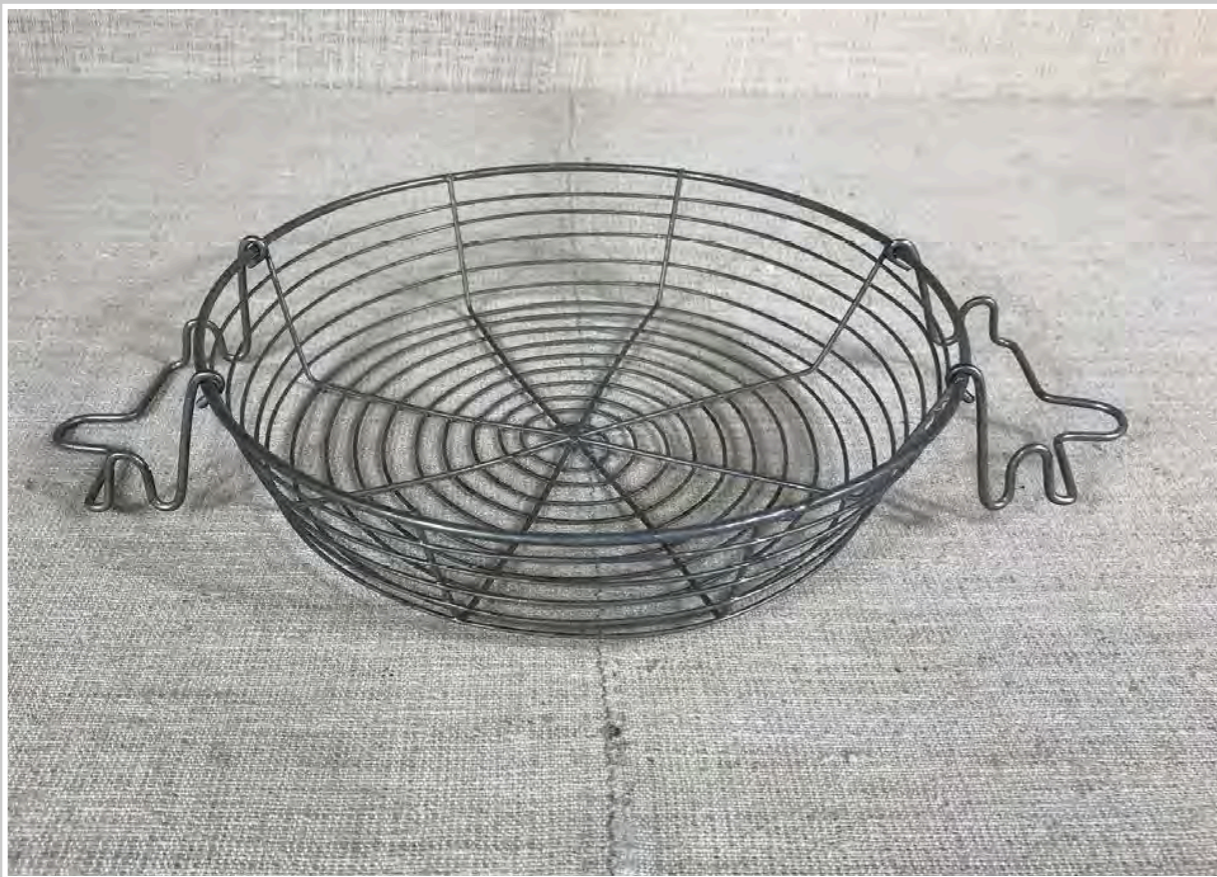

CESTINO PAGLIA DECORATO
diam 42 cm

CESTINO BORDO BLU
Diam 20 cm h 5 cm

CESTO MANICO VIMINI
Diam 18 h 10 cm

CESTINO CERAMICA CON MANICO RATTAN
32 x 19 cm

CESTINO CERAMICA CON MANICO FILO FERRO PLASTIFICATO
diam 27,5 cm

CESTINO CON MANICO E PIEDINI
diam 26 cm h 31 cm

CESTINO PLASTICA
diam 28 cm

CESTINO FILO FERRO AZZURRO
34 x 20 x h 41 cm

CESTINO FILO PLASTICA AZZURRO E BIANCO
diam 26 cm h 40 cm

CESTINO DECORO FARFALLA 40 x 35 cm

CESTINO IN FILO DI FERRO
diam 22,5 cm

PICCOLO CESTINO IN FILO DI FERRO
14 x h 9 cm

CESTINO IN FILO DI FERRO CON MANICI
diam 17 cm

CESTINO METALLO DORATO
25 x 16 x h 10 cm

CONTENITORE POSATE IN FILO DI ALLUMINIO