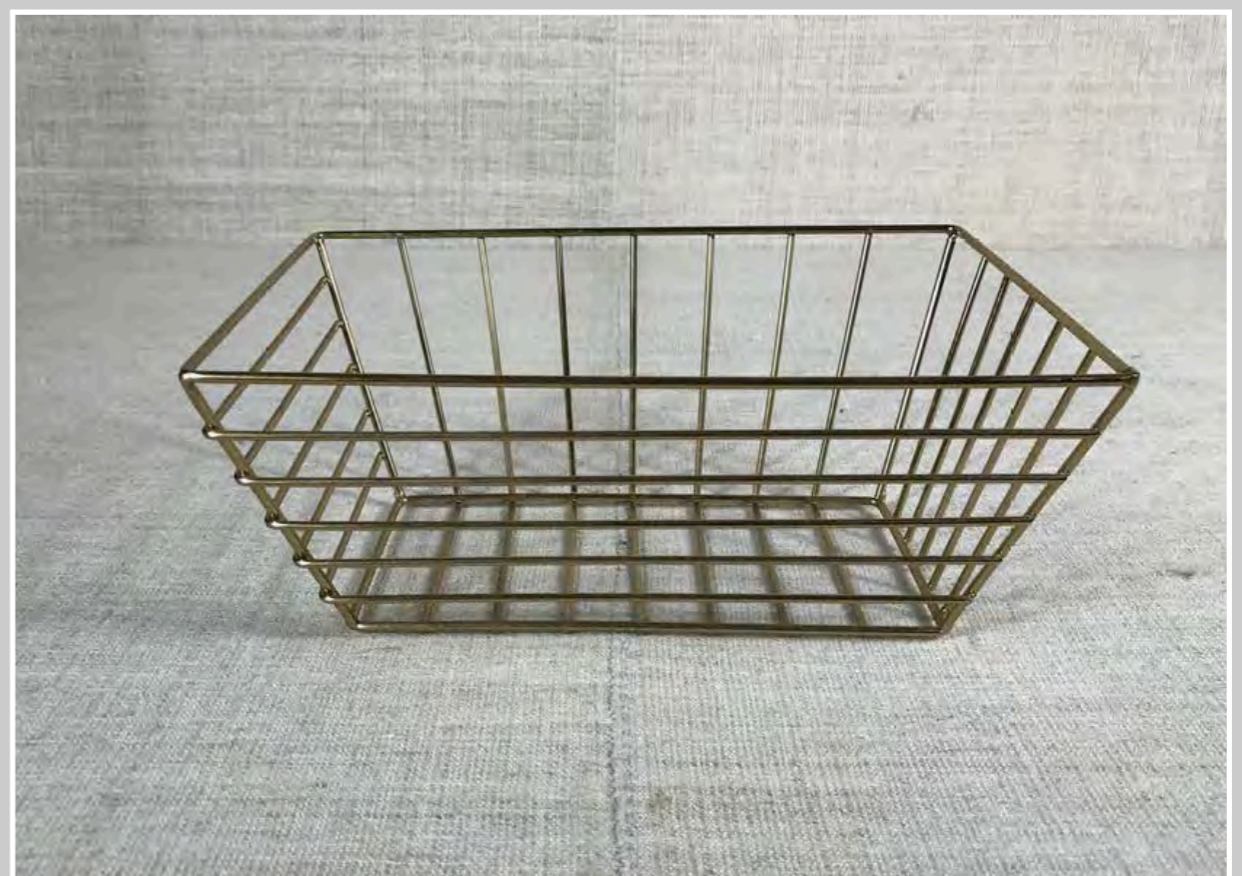

CESTINO PAGLIA DECORATO
diam 42 cm

CESTINO BORDO BLU
Diam 20 cm h 5 cm

CESTO MANICO VIMINI
Diam 18 h 10 cm

CESTINO CERAMICA CON MANICO RATTAN
32 x 19 cm

CESTINO CERAMICA CON MANICO FILO FERRO PLASTIFICATO
diam 27,5 cm

CESTINO CON MANICO E PIEDINI
diam 26 cm h 31 cm

CESTINO PLASTICA
diam 28 cm

CESTINO FILO FERRO AZZURRO
34 x 20 x h 41 cm

CESTINO FILO PLASTICA AZZURRO E BIANCO
diam 26 cm h 40 cm

CESTINO DECORO FARFALLA 40 x 35 cm

CESTINO IN FILO DI FERRO
diam 22,5 cm

PICCOLO CESTINO IN FILO DI FERRO
14 x h 9 cm

CESTINO IN FILO DI FERRO CON MANICI
diam 17 cm

CESTINO METALLO DORATO
25 x 16 x h 10 cm

CONTENITORE POSATE IN FILO DI ALLUMINIO