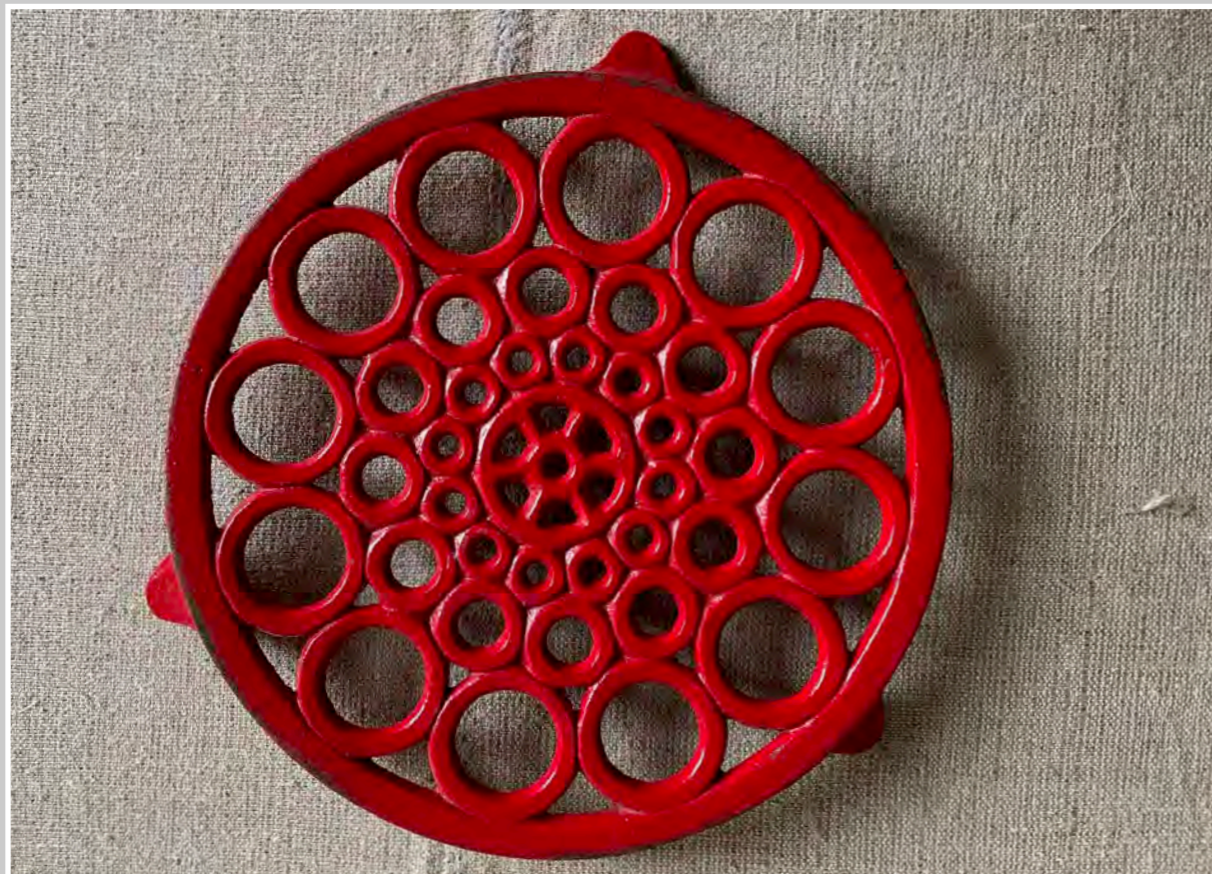

SET OLIO E ACETO SALE E PEPE CON SUPPORTO IN LEGNO

OLIO E ACETO CERAMICA BIANCA

OLIO E ACETO CERAMICA CON DECORO PAPAVERI

BOTTIGLIA ACETO IN CERAMICA

OLIERA CERAMICA

MACINA SALE E PEPE
h 38,5 cm

OLIO E ACETO
h 10 cm

STECCHINI BAMBOLINA
H 11

SET STUZZICADENTI ANNI 60

STUZZICADENTI PLASTICA COLORATA

PICCOLE POSATE IN LEGNO

FORMAGGERA

PORTATOVAGLIOLI LEGNO E METALLO
14 cm h 6 cm

MESTOLI LEGNO ARTIGIANALI
diam 7,5 / 12 cm

SOTTOPENTOLA FERRO ROSSO
Diam 21 cm